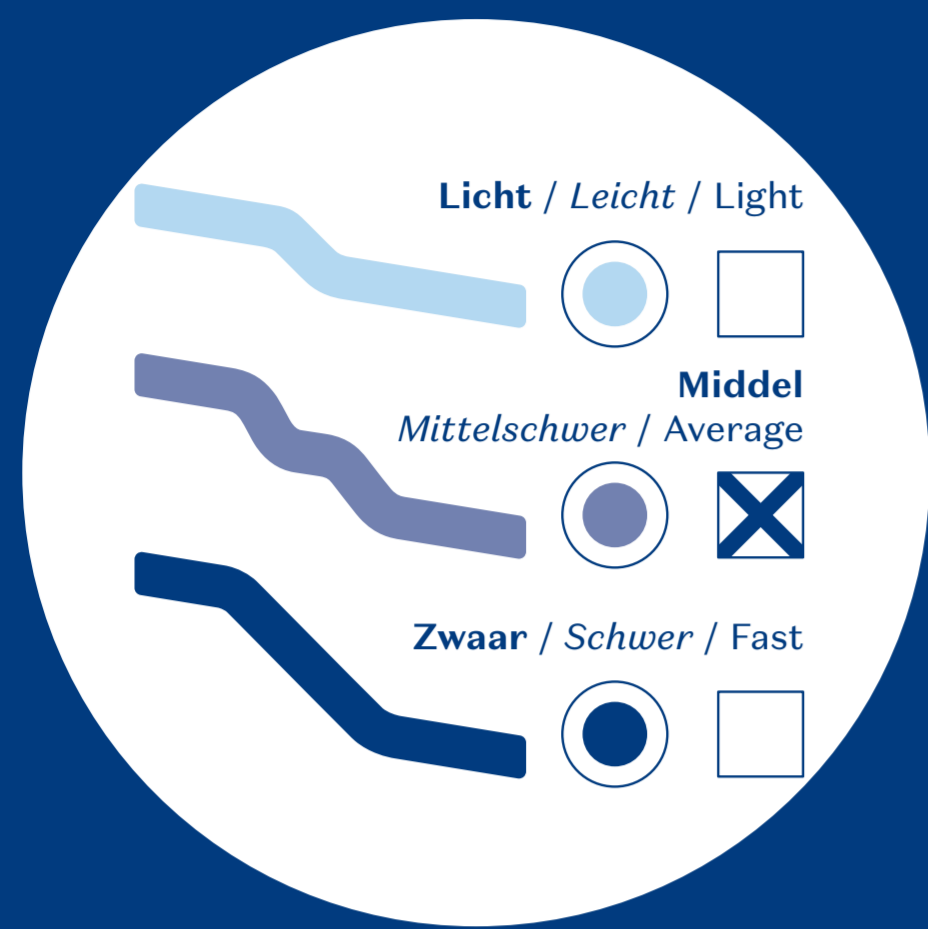

SUBITO

Bouwjaar 2023 - Lengte: 151 m - Serienummer: 0502 - NEN-EN 1069:2017-10-13.10-113.34

Gebruik van de glijbaan

Benutzung der Rutschbahn / Use of the slide

Gemiddelde snelheid.
Durchschnittsgeschwindigkeit.
Average speed.

De waterdiepte van de opvangbak is 20 cm.

Die Wassertiefe des Landebeckens beträgt 20 cm.
The water in the splashdown area is 20 cm deep.

In de glijbaan zijn lichteffecten aanwezig.

In der Rutschbahn befinden sich integrierte Lichteffekte.
There are flashing lights inside the slide.