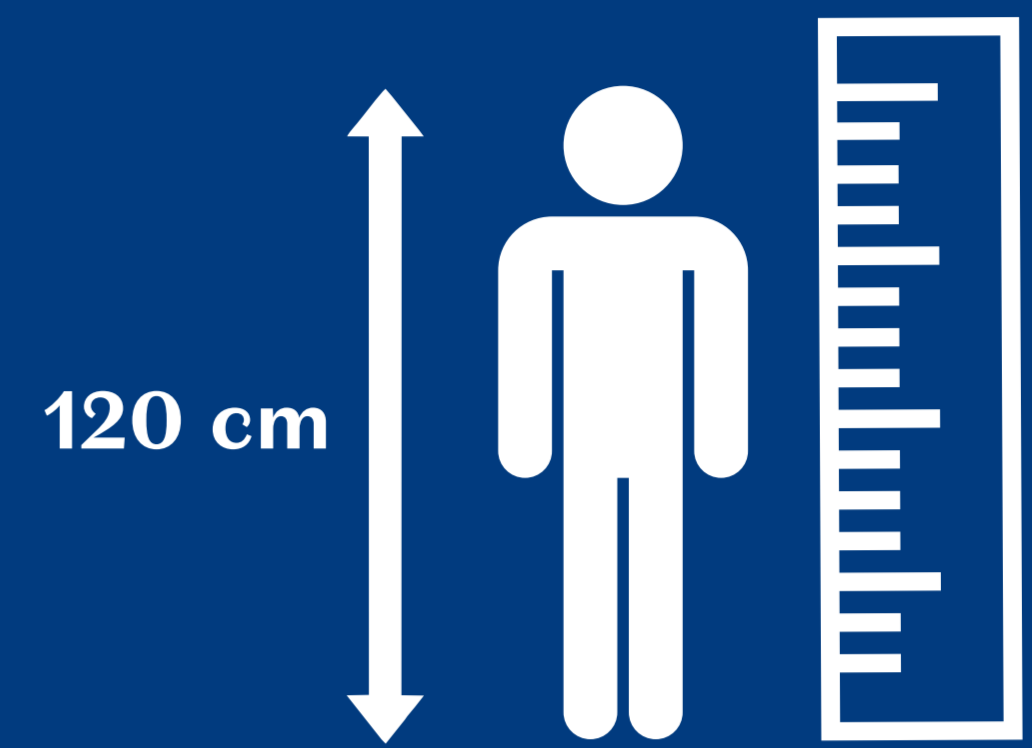

SUBITO

Bouwjaar 2023 - Lengte: 151 m - Serienummer: 0502 - NEN-EN 1069:2017-10-13.10-113.34

Gebruik van de glijbaan

Benutzung der Rutschbahn / Use of the slide

Gemiddelde snelheid.
Durchschnittsgeschwindigkeit.
Average speed.

De waterdiepte van de opvangbak is 20 cm.

Die Wassertiefe des Landebeckens beträgt 20 cm.
The water in the splashdown area is 20 cm deep.

In de glijbaan zijn lichteffecten aanwezig.

In der Rutschbahn befinden sich integrierte Lichteffekte.
There are flashing lights inside the slide.

De minimale lengte om van de glijbaan af te gaan is 120 cm. Kinderen jonger dan 8 jaar moeten altijd glijden onder begeleiding van een volwassene.

Zwembandjes of -vesten zijn verplicht bij kinderen zonder zwemdiploma A/100 m.

Die erforderliche Mindestgröße, um von der Rutschbahn gleiten zu dürfen, ist 120 cm. Kinder unter 8 Jahren rutschen immer in Begleitung eines Erwachsenen. Kinder, die noch kein Schwimmbzeichen Bronze haben, müssen Schwimmflügel oder eine Schwimmweste tragen.
The minimum height for riding the water slide is 120 cm. Children under the age of 8 should always be accompanied by an adult. Armbands or life jackets are mandatory for children without a swimming certificate stage 5.